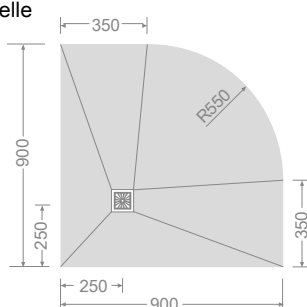

Art. no.	EAN code	Spessore mm	Misure mm	Distanza del centro dello scarico dai bordi	Contenuto pacco
4512122	4025345097474	40	900 x 900	250 / 250	1