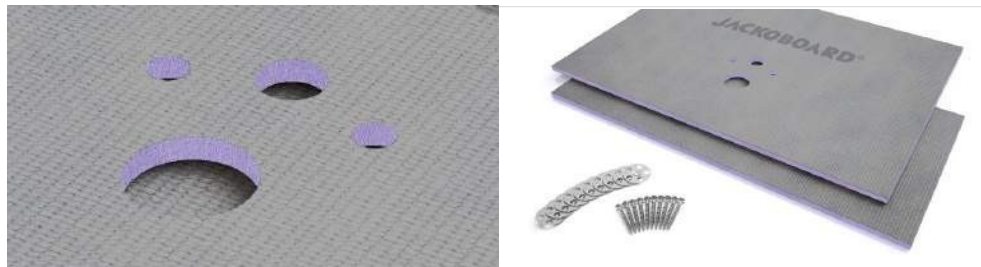

Arredo bagno

JACKOBOARD® Sabo kit assemblaggio WC