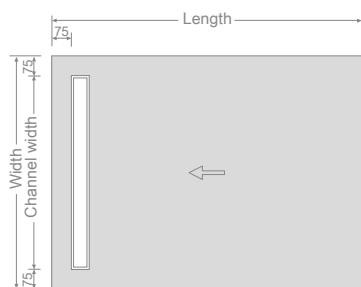

1-sided fall