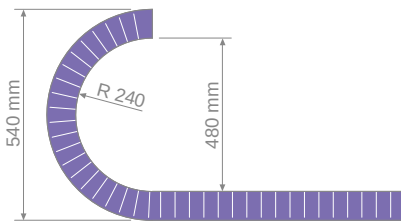

Massimo raggio di curvatura per i pannelli di spessore 30 mm