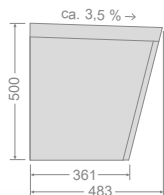

NEW

Art. no.	EAN code	Larghezza mm	Profondità mm	Altezza mm	Contenuto pacco
4521819	40 25345 14847 3	1200	483	500	1

Il set è completo di accessori per l'installazione:

- 4 x pannelli supporto
- 2 x coperture
- 2 x BOARD-FIX® agente adesivo sigillante
- 20 x viti in acciaio inox 6,0 x 120 mm
- 1 x JACKOBOARD® Nastro adesivo in fibra di vetro

JACKOBOARD® S-Kit 1 Panca rettangolare

- Adatto a docce, bagni di vapore
- Taglio preciso per un'installazione più rapida
- Può essere rivestito direttamente con piastrelle, intonaco o stucco
- Adatto per quasi ogni genere di piastrelle
- Semplice da tagliare per diverse misure, es. diverse lunghezze
- Può essere usato con un tappeto elettrico riscaldante

NEW

Art. no.	EAN code	Larghezza mm	Profondità mm	Altezza mm	Contenuto pacco
4521821	40 25345 14848 0	1200	430	470	1

Il set è completo di accessori per l'installazione:

- 4 x pannelli supporto
- 2 x coperture
- 2 x BOARD-FIX® agente adesivo e sigillante
- 20 x viti in acciaio inox 6,0 x 120 mm
- 1 x JACKOBOARD® Nastro adesivo in fibra di vetro

JACKOBOARD® S-Kit 2 Panca curva

- Adatto a docce, bagni di vapore
- Taglio preciso per un'installazione più rapida
- Può essere rivestito direttamente con piastrelle, intonaco o stucco. Mosaico di massimo 25x25mm, mosaico lineare con lato corto 25mm
- Semplice da tagliare per diverse misure, es. diverse lunghezze
- Può essere usato con un tappeto elettrico riscaldante

NEW

Art. no.	EAN code	Larghezza mm	Profondità mm	Altezza mm	Contenuto pacco
4521823	40 25345 14849 7	1200	628	888	1

Il set è completo di accessori per l'installazione:

- 4 x pannelli supporto
- 3 x montante
- 3 x coperture
- 3 x BOARD-FIX® agente adesivo sigillante
- 47 x viti in acciaio inox 6,0 x 120 mm
- 8 x viti in acciaio inox 5,0 x 50 mm
- 1 x JACKOBOARD® nastro adesivo in fibra di vetro