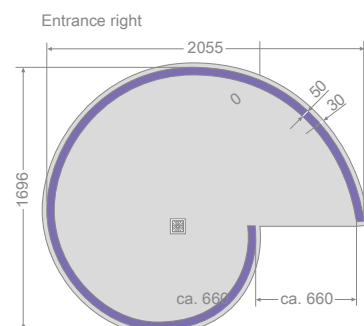

Elementi doccia

JACKOBOARD® Aqua Spiral

Pareti doccia

- Doccia curvilinea a forma di spirale
- Dimensioni esterne 2055x1696mm
- Altezza 2150 mm
- Spessore 50 mm
- Mura formate da più parti con sistema ad incastro
- Superficie interna mura ca. 10.7 m²
- Superficie esterna mura ca. 11.4 m²

Pavimento doccia

- Piatto doccia privo di barriere architettoniche già pendenza
- Scanalatura per l'inserimento delle parti delle pareti
- Spessore 50 mm
- Superficie interna pavimento ca. 2.1 m²
- Disponibile in altre misure su richiesta
- Sistema di scarico incluso
- Può essere direttamente rivestita da piastrelle
- Misure speciali su richiesta
- **Scegliere il sistema di drenaggio tra le proposte a pag 14**