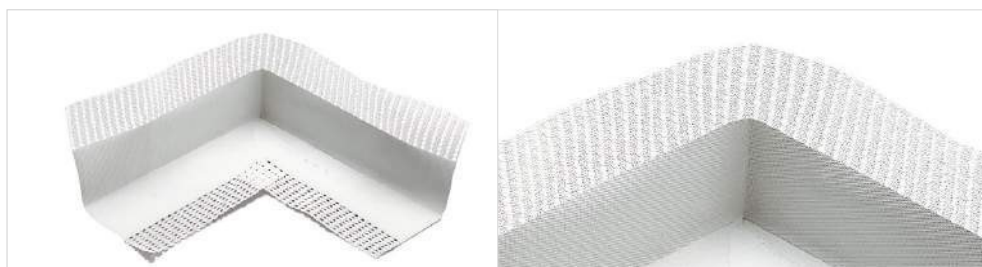

Art. no.	EAN code	Contenuto pacco
4500151	40 25345 00151 8	50
4506091	40 25345 05852 9	2

JACKOBOARD® 4 E angoli

- Angoli prefabbricati per sigillare gli elementi JACKOBOARD® nelle aree ad alto tasso di umidità