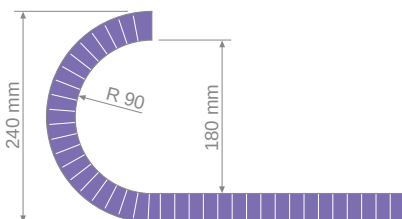

Massimo raggio di curvatura per i pannelli di spessore 30 mm