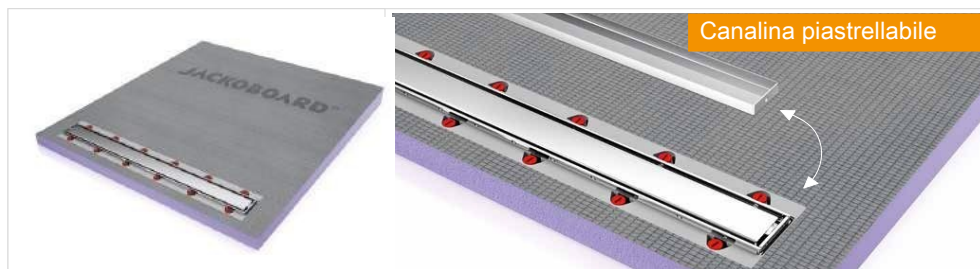

Elementi doccia

JACKOBOARD®
Aqua Line pro

- Piatto doccia con canalina di scarico in acciaio inox
- Cornice regolabile in altezza da 6 a 21mm per adattarsi ai diversi spessori delle piastrelle
- Alto tasso di drenaggio fino a 1,05l/s
- La grata lineare in acciaio inox può essere inserita capovolta e piastrellata
- Bara e cornice in acciaio inossidabile
- Superficie liscia e facile da pulire, con effetto autopulente
- Altezza scarico 50mm
- **Ordinare lo scarico separatamente (vedi pag.17)**

1-sided fall (see drawing)

Art. no.	EAN code	Spessore mm	Larghezza canale mm	Lunghezza x larghezza mm	Contenuto
4510330	4025345085143	60/43	750	1000 x 900	1
4511424	4025345092202	60/43	750	1200 x 900	1
4510333	4025345085174	70/43	750	1400 x 900	1
4510336	4025345085204	80/43	750	1800 x 900	1
4510331	4025345085150	70/43	850	1100 x 1000	1
4510332	4025345085167	70/43	950	1200 x 1100	1
4510334	4025345085181	70/43	1150	1400 x 1300	1

4-sided fall (see drawing)

Art. no.	EAN code	Spessore mm	Larghezza canale mm	Lunghezza x larghezza mm	Contenuto
4510335	40 25345 08519 8	60	950	1600 x 1000	1

Misure speciali su richiesta