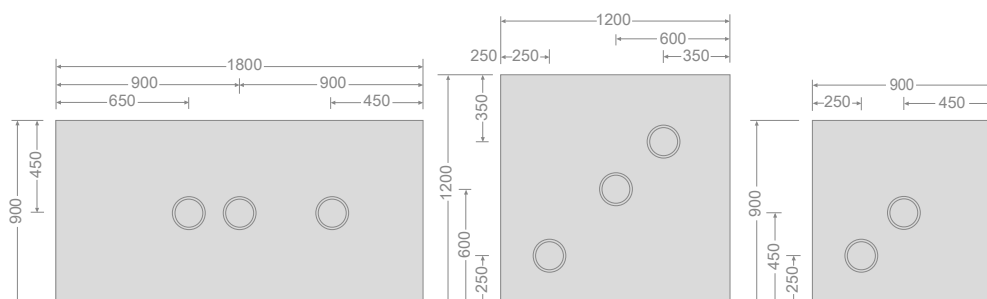

JACKOBOARD® Aqua Base

Art. no.	EAN code	Spessore mm	Misure mm	Contenuto del pacco
4512048	4025345096958	80	900 x 900	1
4512049	4025345096965	50	1200 x 1200	1
4512050	4025345 096972	80	1200 x 1200	1
4512051	4025345096989	50	1800 x 900	1
4512052	4025345096996	80	1800 x 900	1

Misure speciali su richiesta

- Elemento per alzare JACKOBOARD® Aqua al livello necessario
- Alternativa al massetto livellante
- Economico e semplice da usare
- Fori predisposti per le differenti posizioni dello scarico