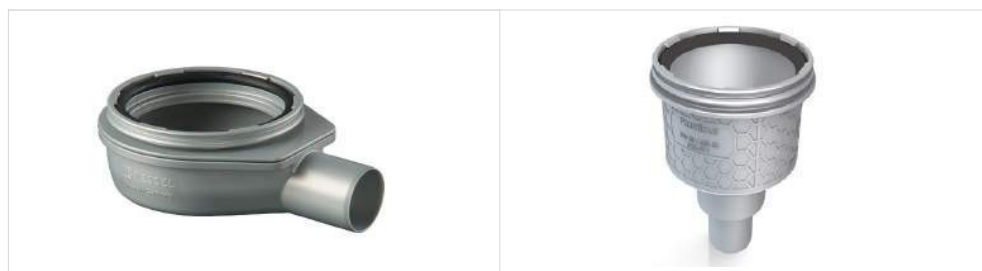

Elementi doccia

Art. no.	EAN code	Contenuto
4510370	40 25345 08560 0	1

Art. no.	EAN code	Contenuto
4510371	40 25345 08561 7	1