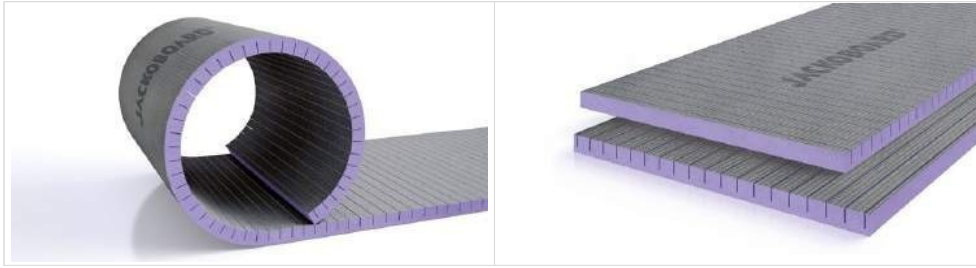

Pannelli da costruzione

JACKOBOARD® Flexo

Art. no.	EAN code	Spessore mm	Misure pannello mm	Tipo scanalature	Pz per pacco	Mq per pacco
4502335	40 25345 02335 0	30	1300 x 600	Lato corto	2	1,56
4502362	40 25345 02362 6	30	2600 x 600	Lato lungo	2	3,12
4502929	40 25345 02929 1	50	1300 x 600	Lato corto	2	1,56
4502928	40 25345 02928 4	50	2600 x 600	Lato lungo	2	3,12

- Elemento da costruzione per strutture architettoniche creative per interni
- Possibilità di differenti forme arrotondate
- Può essere rivestito direttamente con piastrelle, intonaco o render
- Scanalature su un solo lato
- Distanza tra le scanalature 30mm
- Minor raggio di flessione 240mm(interno) spessore 30mm
- Minor raggio di flessione 480mm(interno) spessore 50 mm