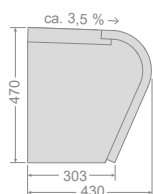

Art. no.	EAN code	Larghezza mm	Profondità mm	Altezza mm	Contenuto pacco
4521821	40 25345 14848 0	1200	430	470	1