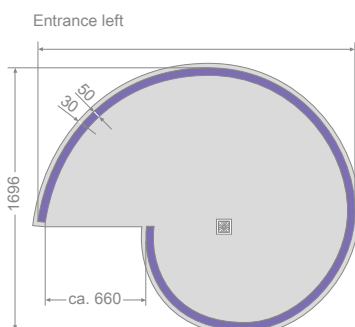

Elementi doccia

JACKOBOARD® Aqua Spiral

Pareti doccia

- Doccia curvilinea a forma di spirale
- Dimensioni esterne 2055x1696mm
- Altezza 2150 mm
- Spessore 50 mm
- Mura formate da più parti con sistema ad incastro
- Superficie interna mura ca. 10.7 m²
- Superficie esterna mura ca. 11.4 m²

Pavimento doccia

- Piatto doccia privo di barriere architettoniche già pendenza
- Scanalatura per l'inserimento delle parti delle pareti
- Spessore 50 mm
- Superficie interna pavimento ca. 2.1 m²
- Disponibile in altre misure su richiesta
- Sistema di scarico incluso
- Può essere direttamente rivestita da piastrelle
- Misure speciali su richiesta
- **Scegliere il sistema di drenaggio tra le proposte a pag 14**