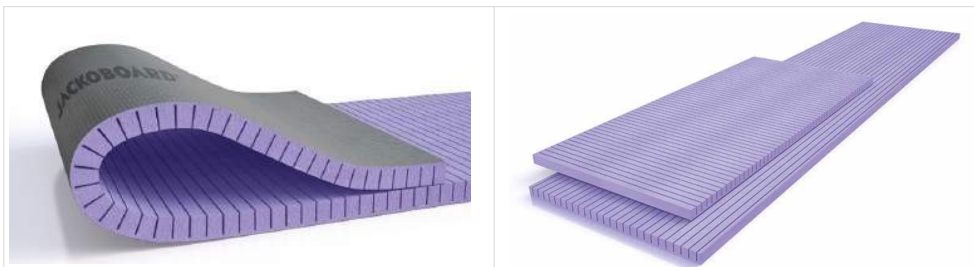

JACKOBOARD® Flexo-Plus

Art. no.	EAN code	Spessore mm	Misure mm	Tipo scanalature	Pz per pacco	Mq per pacco
4507938	40 25345 06840 5	30	1300 x 600	Lato corto	2	1,56
4507939	40 25345 06841 2	30	2600 x 600	Lato lungo	2	3,12

- Pannello da costruzione per una maggior varietà di curvature
- Scanalature su un solo lato
- Distanza tra le scanalature 15mm
- Specifico per raggi più piccoli
- Minor raggio di flessione 90mm (interno)
- Rivestimento su un solo lato
- Può essere rivestito direttamente con piastrelle, intonaco o render