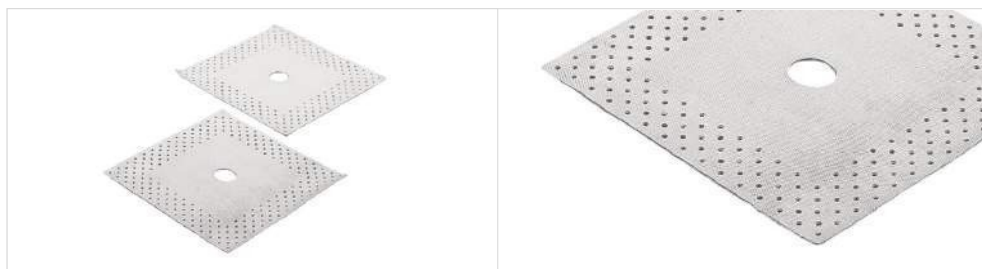

Art. no.	EAN code	Pcs./unit
4501725	40 25345 01725 0	2

JACKOBOARD® Collars

- Per sigillare il foro di passaggio dei tubi attraverso i pannelli da costruzione JACKOBOARD®