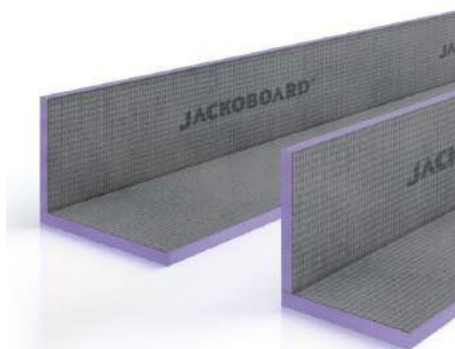

# JACKOBOARD®

The construction board system for creative bathroom design.

Facile da lavorare

Si può rivestire direttamente con piastrelle, intonaco o filler

Impermeabile

Materiale leggero  
ca. 3-6 kg/m<sup>2</sup>

Grazie al loro nucleo in schiuma di polistirene estruso e lo speciale rivestimento su entrambi i lati, i pannelli da costruzione JACKOBOARD® sono la base ideale per intonaco o piastrelle.

La superficie del sistema JACKOBOARD® fornisce una solida base e può essere usato potenzialmente su ogni superficie preesistente. Allo stesso tempo, sono impermeabili, termoisolanti, leggeri e resistenti.