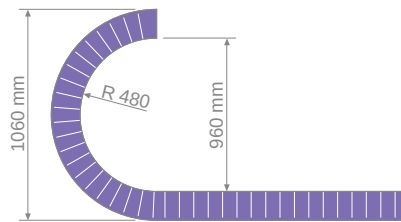

Massimo raggio di curvatura per i pannelli di spessore 50 mm