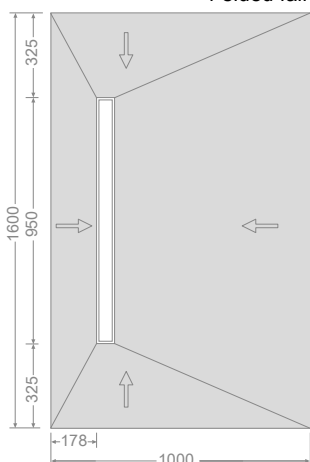

## 4-sided fall (see drawing)

Art. no.	EAN code	Spessore mm	Larghezza canale mm	Lunghezza x larghezza mm	Contenuto
4510335	40 25345 08519 8	60	950	1600 x 1000	1

Misure speciali su richiesta

1-sided fall

4-sided fall