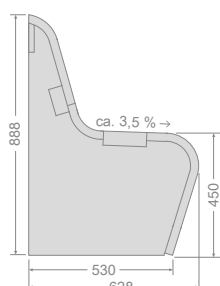

Il set è completo di accessori per l'installazione:

- 4 x pannelli supporto
- 3 x montante
- 3 x coperture
- 3 x BOARD-FIX® agente adesivo sigillante
- 47 x viti in acciaio inox 6,0 x 120 mm
- 8 x viti in acciaio inox 5,0 x 50 mm
- 1 x JACKOBOARD® nastro adesivo in fibra di vetro

JACKOBOARD® S-Kit 3 Panca curva con poggiaschiena

- Adatto a docce, bagni di vapore
- Taglio preciso per un'installazione più rapida
- Può essere rivestito direttamente con piastrelle, intonaco o stucco. Mosaico di massimo 25x25mm, mosaico lineare con lato corto 25mm
- Semplice da tagliare per diverse misure, es. diverse lunghezze
- Può essere usato con un tappeto elettrico riscaldante