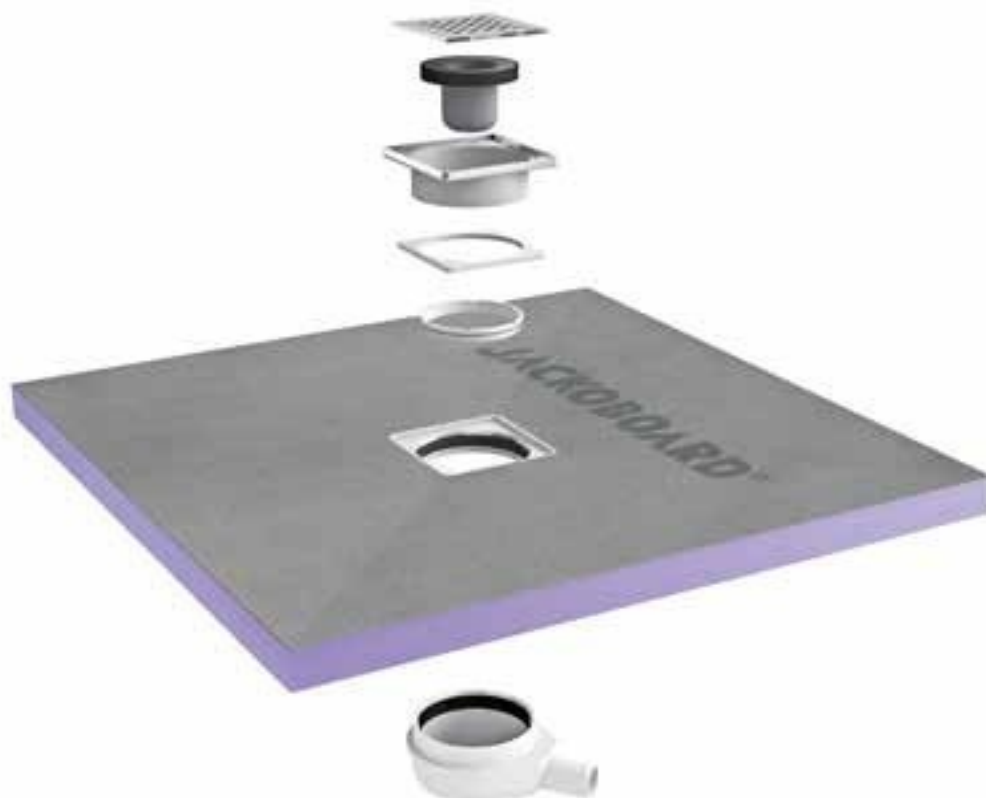

JACKOBOARD® Aqua sistema di drenaggio