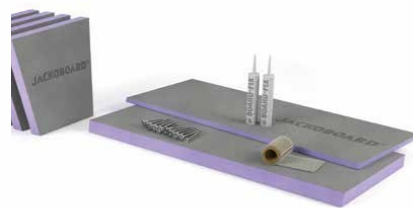

NEW

Art. no.	EAN code	Larghezza mm	Profondità mm	Altezza mm	Contenuto pacco
4521819	40 25345 14847 3	1200	483	500	1

Il set è completo di accessori per l'installazione:

- 4 x pannelli supporto
- 2 x coperture
- 2 x BOARD-FIX® agente adesivo sigillante
- 20 x viti in acciaio inox 6,0 x 120 mm
- 1 x JACKOBOARD® Nastro adesivo in fibra di vetro

JACKOBOARD® S-Kit 1 Panca rettangolare

- Adatto a docce, bagni di vapore
- Taglio preciso per un'installazione più rapida
- Può essere rivestito direttamente con piastrelle, intonaco o stucco
- Adatto per quasi ogni genere di piastrelle
- Semplice da tagliare per diverse misure, es. diverse lunghezze
- Può essere usato con un tappeto elettrico riscaldante

NEW

Art. no.	EAN code	Larghezza mm	Profondità mm	Altezza mm	Contenuto pacco
4521821	40 25345 14848 0	1200	430	470	1

Il set è completo di accessori per l'installazione:

- 4 x pannelli supporto
- 2 x coperture
- 2 x BOARD-FIX® agente adesivo e sigillante
- 20 x viti in acciaio inox 6,0 x 120 mm
- 1 x JACKOBOARD® Nastro adesivo in fibra di vetro

JACKOBOARD® S-Kit 2 Panca curva

- Adatto a docce, bagni di vapore
- Taglio preciso per un'installazione più rapida
- Può essere rivestito direttamente con piastrelle, intonaco o stucco. Mosaico di massimo 25x25mm, mosaico lineare con lato corto 25mm
- Semplice da tagliare per diverse misure, es. diverse lunghezze
- Può essere usato con un tappeto elettrico riscaldante

NEW

Art. no.	EAN code	Larghezza mm	Profondità mm	Altezza mm	Contenuto pacco
4521823	40 25345 14849 7	1200	628	888	1

Il set è completo di accessori per l'installazione:

- 4 x pannelli supporto
- 3 x montante
- 3 x coperture
- 3 x BOARD-FIX® agente adesivo sigillante
- 47 x viti in acciaio inox 6,0 x 120 mm
- 8 x viti in acciaio inox 5,0 x 50 mm
- 1 x JACKOBOARD® nastro adesivo in fibra di vetro