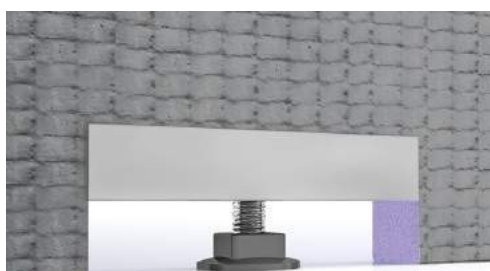

# Pannelli da costruzione

**JACKOBOARD®**  
Wabo

- Pannello per vasca da bagno
- Facile da installare
- Rivestimento speciale su entrambi i lati
- Incluso piede d'appoggio regolabile
- Può essere rivestito direttamente con piastrelle, intonaco o render