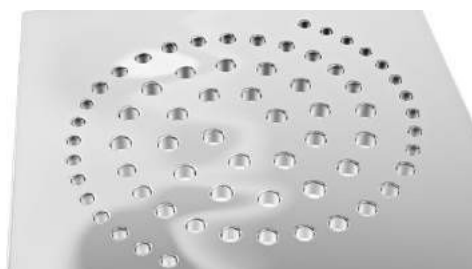

JACKOBOARD® Stella grata acciaio inox

Art. no.	EAN code	Spessore mm	Misure mm	Contenuto pacco
4512137	4025345094848	4	120 x 120	1

- Solido acciaio inossidabile
- Superficie satinata