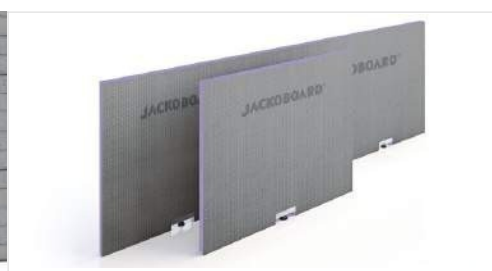

# Pannelli da costruzione

**JACKOBOARD®**  
Wabo

- Pannello per vasca da bagno
- Facile da installare
- Rivestimento speciale su entrambi i lati
- Incluso piede d'appoggio regolabile
- Può essere rivestito direttamente con piastrelle, intonaco o render