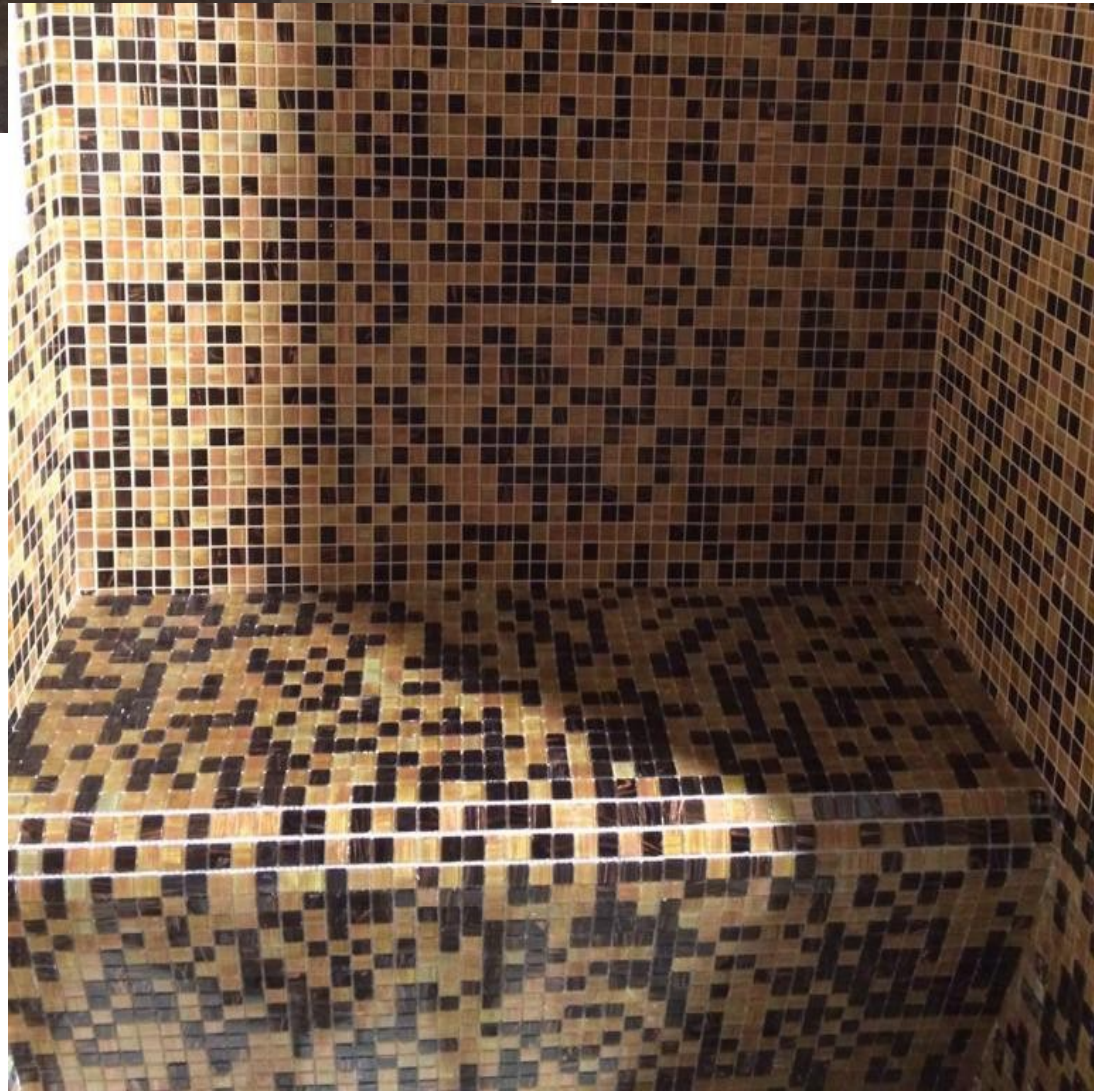

## JACKOBOARD® S-Kit 2 Panca curva

- Adatto a docce, bagni di vapore
- Taglio preciso per un'installazione più rapida
- Può essere rivestito direttamente con piastrelle, intonaco o stucco. Mosaico di massimo 25x25mm, mosaico lineare con lato corto 25mm
- Semplice da tagliare per diverse misure, es. diverse lunghezze
- Può essere usato con un tappeto elettrico riscaldante

## JACKOBOARD® S-Kit 3 Panca curva con poggiaschiena

- Adatto a docce, bagni di vapore
- Taglio preciso per un'installazione più rapida
- Può essere rivestito direttamente con piastrelle, intonaco o stucco. Mosaico di massimo 25x25mm, mosaico lineare con lato corto 25mm
- Semplice da tagliare per diverse misure, es. diverse lunghezze
- Può essere usato con un tappeto elettrico riscaldante